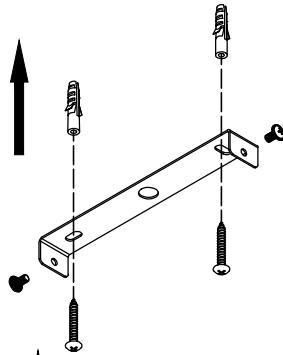

A

rabalux®

Art: 6590
LED SMD 24W
4000K
230V~50Hz

B

①

④

②

⑤

③

**C**